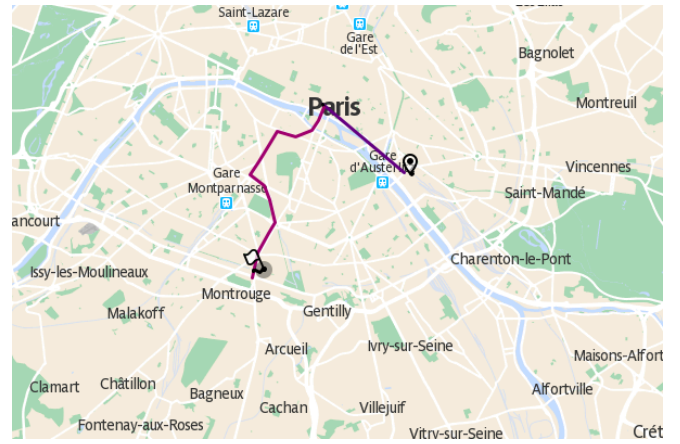

Départ le 18-05-2026 à 16:50:00

Temps de parcours : 31 min

De Gare de Lyon, 75012 Paris 16:50 à 31 Rue Beaunier 75014 Paris 17:21

83 mètres | Étape de : 6 min 16:50

Entrée :

Où vous placer ? **Milieu**

14 Monter à : **Gare de Lyon**, à destination de : Saint-Denis - Pleyel 16:56
Descendre à : **Châtelet**

Où vous placer ? **Arrière**

4 Monter à : **Châtelet**, à destination de : Bagneux - Lucie Aubrac 17:01
Descendre à : **Porte d'Orléans (Général Leclerc)**

Sortie :

299 mètres | Étape de : 5 min 17:16

Arrivée à 31 Rue Beaunier 75014 Paris à 17:21

Itinéraire global

Itinéraire de départ

Gare de Lyon, 75012 Paris

Départ (17m)
Prendre TR6 (66m)
Vous êtes arrivés à votre destination

Itinéraire d'arrivée

Prendre Avenue du Général Leclerc (34m)
Tourner à droite sur Rue de Coulmiers (11m)
Prendre Villa Virginie (142m)
Tourner à gauche sur Rue du Père Coirentin (7m)
Tourner légèrement à droite sur Rue Paul Fort (13m)
Tourner légèrement à gauche