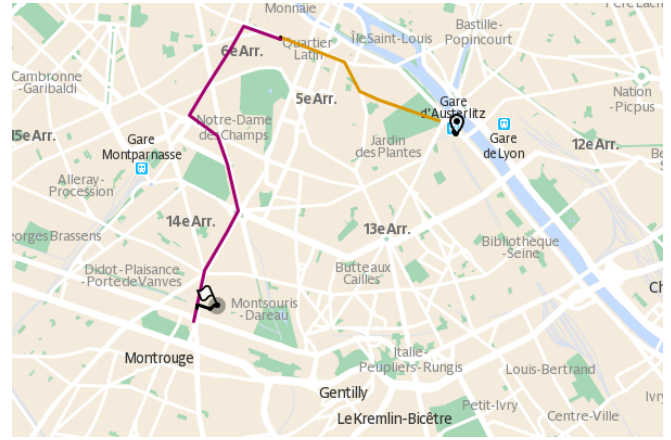

Départ le 18-05-2026 à 16:50:00

Temps de parcours : 29 min

De Gare d'Austerlitz, 75013 Paris 16:52 à 31 Rue Beaunier 75014 Paris 17:21

102 mètres | Étape de : 5 min 16:52

Entrée :

Où vous placer ? **Avant**

Monter à : **Gare d'Austerlitz**, à destination de : Boulogne Pont de Saint-Cloud

..... 16:56

Descendre à : **Odéon**

Où vous placer ? **Arrière**

4 Monter à : **Odéon**, à destination de : Bagneux - Lucie Aubrac 17:05

Descendre à : **Porte d'Orléans (Général Leclerc)**

Sortie :

299 mètres | Étape de : 5 min 17:16

Arrivée à **31 Rue Beaunier 75014 Paris** à 17:21

Itinéraire global

Itinéraire de départ

Gare d'Austerlitz, 75013 Paris

Prendre Cour Seine (102m)
Vous êtes arrivés à votre destination

Itinéraire d'arrivée

Prendre Avenue du Général Leclerc (34m)
Tourner à droite sur Rue de Coulmiers (11m)
Prendre Villa Virginie (142m)
Tourner à gauche sur Rue du Père Coentin (7m)
Tourner légèrement à droite sur Rue Paul Fort (13m)
Tourner légèrement à gauche