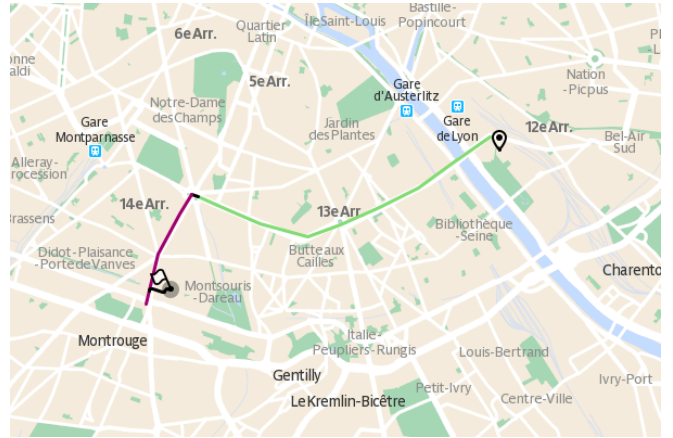

Départ le 18-05-2026 à 16:50:00

Temps de parcours : 23 min

De Bercy, 75012 Paris 16:50 à 31 Rue Beaunier 75014 Paris 17:13

31 mètres | Étape de : 4 min 16:50

Entrée :

Où vous placer ? Milieu

6 Monter à : Bercy, à destination de : Charles de Gaulle-Etoile 16:54
Descendre à : Denfert-Rochereau

Où vous placer ? Arrière

4 Monter à : Denfert-Rochereau, à destination de : Bagneux - Lucie Aubrac 17:06
Descendre à : Porte d'Orléans (Général Leclerc)

Sortie :

299 mètres | Étape de : 5 min 17:09

Arrivée à 31 Rue Beaunier 75014 Paris à 17:13

Itinéraire global

Itinéraire de départ

Bercy, 75012 Paris

Prendre Rue de Bercy (31m)
Vous êtes arrivés à votre destination

Itinéraire d'arrivée

Prendre Avenue du Général Leclerc (34m)
Tourner à droite sur Rue de Coulmiers (11m)
Prendre Villa Virginie (142m)
Tourner à gauche sur Rue du Père Corentin (7m)
Tourner légèrement à droite sur Rue Paul Fort (13m)
Tourner légèrement à gauche

sur Rue du Père Corentin (47m)
Tourner à droite sur Rue Beaunier (42m)
Vous êtes arrivés à votre destination

31 Rue Beaunier 75014 Paris