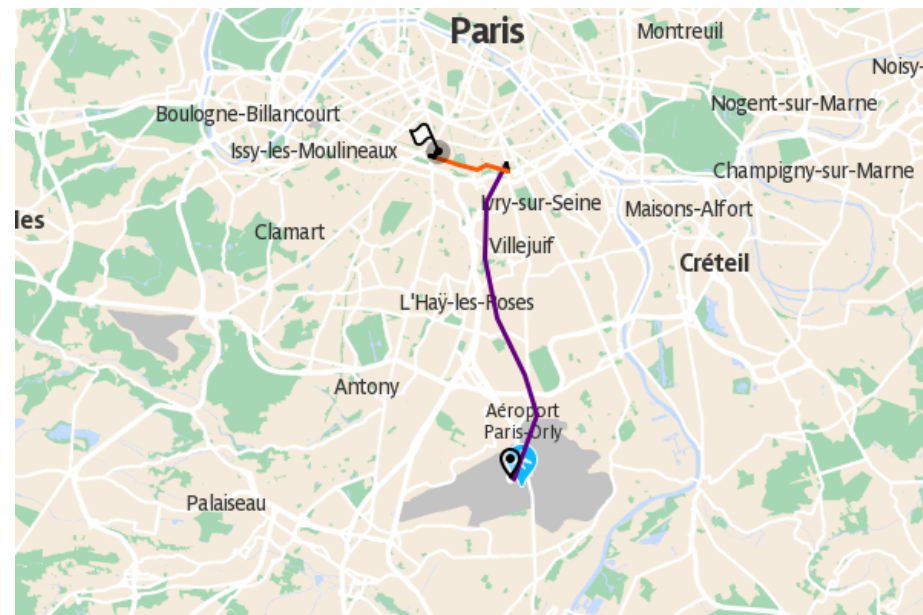

Départ le 21-04-2026 à 15:44:00

Temps de parcours : 41 min

De **Aéroport d'Orly, 91550 Paray-Vieille-Poste 15:54** à **31 Rue Beaunier 75014 Paris 16:35**

131 mètres | Étape de : 5 min 15:54

Entrée : Parking P3 / VTC - Taxis réservés 3 - Ride app Pick-up

Où vous placer ? **Arrière - Milieu - Avant**

14 Monter à : **Aéroport d'Orly**, à destination de : Saint-Denis - Pleyel 15:59
Descendre à : **Maison Blanche**

Monter à : **Porte d'Italie**, à destination de : Pont du Garigliano - Hôpital
T3a Européen G. Pompidou 16:20
Descendre à : **Porte d'Orléans**

388 mètres | Étape de : 5 min 16:30

Arrivée à **31 Rue Beaunier 75014 Paris** à **16:35**

Itinéraire global

Itinéraire de départ

Aéroport d'Orly, 91550 Paray-Vieille-Poste

Prendre Allée C (17m)
Tourner légèrement à droite sur Allée A (93m)
Tourner légèrement à gauche sur la voie (20m)
Vous êtes arrivés à votre destination